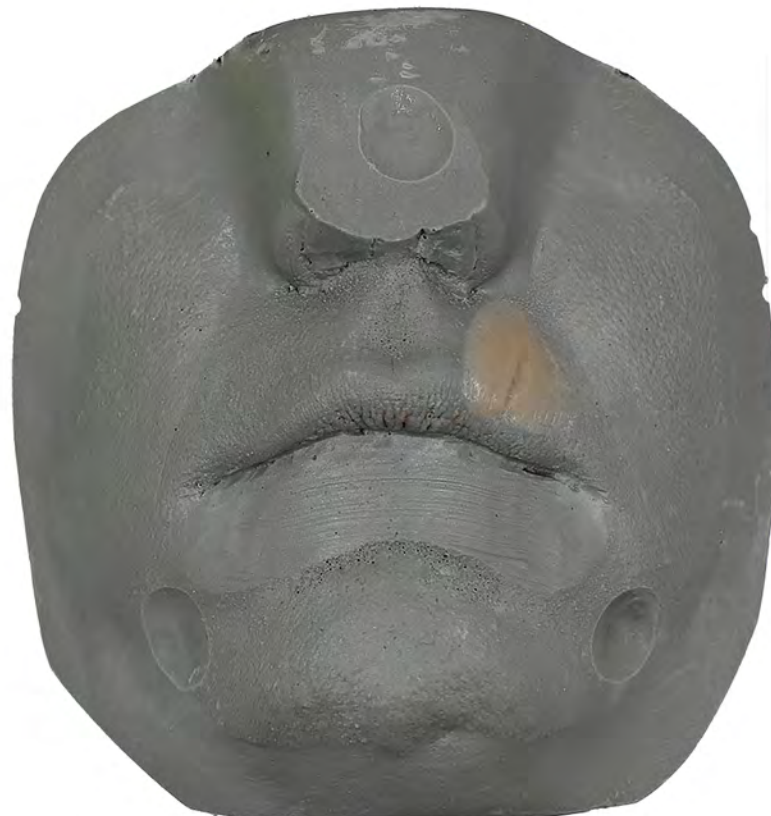

AUTONOMOUS

FX

818.901.6005 WWW.AUTONOMOUSFX.COM

CATEGORY ; TRAUMA LIPS
ITEM : L-7

LIGHT

MEDIUM

DARK